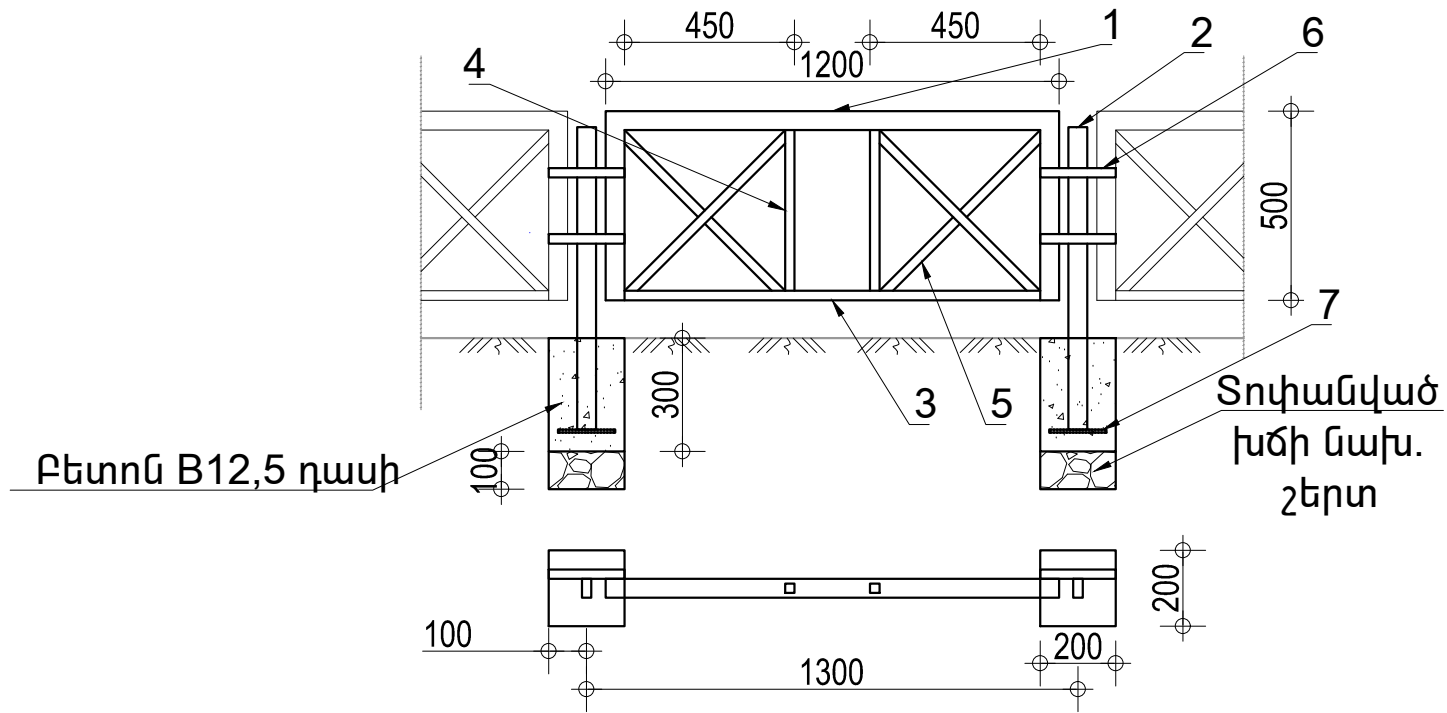

ՄԵՏԱՂԱԿԱՆ ԲԱԶՐԻՔ Մ1:20

ՄԵՏԱՂԱԿԱՆ ԲԱԶՐԻՔԻ ՊՈՂՊՈՏԻ ՄԱՍՆԱԳԻՐ ՄԵԿ ԷԼԵՄԵՆՏԻ ՀԱՄԱՐ

ՊԻՐՔ	ՆՇԱՆԱԿՈՒՄԸ	ԱՆՎԱՆՈՒՄԸ	ՔԱՆ. ՀԱՏ	ՔԱՇՆ ԿԳ	ՈՆՂ.
1	ՊՍՏ 8645-68	□ 50X25X3 L=2100	1	6.57	6.57
2	— " —	□ 50X25X3 L=800	1	2.5	2.5
3	ՊՍՏ 8369-82	□ 25X25X2 L=1100	1	1.529	1.529
4	— " —	□ 25X25X2 L=430	2	0.6	1.2
5	— " —	□ 25X25X2 L=600	4	0.834	3.336
6	ՊՍՏ 19903-76	-4X25 L=200	2	0.16	0.32
7	— " —	-8X250 L=150	1	2.352	2.352

Քետոն B12,5 դասի 0,012 խմ, Տոփանված խճի 0,004 խմ

	Է. ԿԵՎԱՆԻ, ԿԵՆՏՐՈՆ ՎԱՐՉԱԿԱՆ ՇՐՋԱՆ, ԽԱՌԹՅԱՆ 35 ԹՈՒՐՈՒՅԱՆ 1 ԲԱՆԱՅԻՆ ՏԱՐԱԾԻ ԲԱԿԱՐԱՐՄԱՆ ԱՇԽԱՏԱՆԵՐԻ			ՊՐՏԱԿ N ԵԷ-ՊԵՆՇԵՔ-1 4/88		
	ԴԱՆԱՆՈՒՄՑ Ա. ԿԵՎԱՅԻՆ	ԷՎԻ	ՀԱՄԱՐԱՊԵՏՆԻՇԻՆԱԿԱՐԱՐՄԱՆ ՄԱ ՌԵՏԱՂԱԿԱՆ ԲԱԶՐԻՔ	ՓՈՒԼ ԱՆ	ԹԻԹ ՏՇ-8	ԹԻԹԻԲ 13
«ԲԵՆԻՏ» ՍՊԸ						